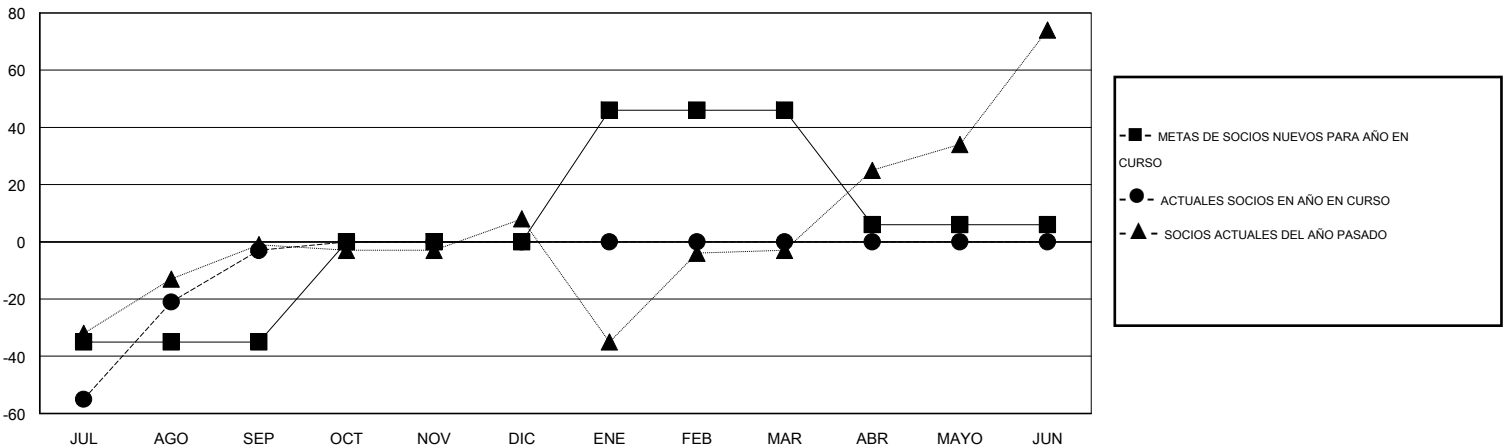

MONTHLY MEMBERSHIP PROGRESS REPORT

District R 3

Results as of: 9/30/2016

GMT: CARLOS JUSTINIANO

UBICACIÓN DOMINICAN REPUBLIC

GMT DE AE 3

Clubes					socios				
RESULTADOS DE 2016-2017					RESULTADOS DE 2016-2017				
TRIMESTRE	META DE CLUBES NUEVOS	NUEVOS CLUBES	CLUBES DADOS DE BAJA	GANANCIA/PÉRDIDA NETA	TRIMESTRE	META DE SOCIOS NUEVOS	SOCIOS FUNDADORES Y NUEVOS SOCIOS AÑADIDOS	SOCIOS DADOS DE BAJA	GANANCIA/PÉRDIDA NETA
JUL/AGO/SEP	0	1	0	1	JUL/AGO/SEP	-35	63	66	-3
OCT/NOV/DIC	0	0	0	0	OCT/NOV/DIC	35	0	0	0
ENE/FEB/MAR	1	0	0	0	ENE/FEB/MAR	46	0	0	0
ABR/MAYO/JUN	0	0	0	0	ABR/MAYO/JUN	-40	0	0	0

METAS Y CIFRA ACUMULATIVA DE CLUBES NUEVOS

METAS Y CIFRA ACUMULATIVA DE SOCIOS

CLUBES DADOS DE BAJA: 0	14 CLUBS OF 48 AÑADIERON 1 O MÁS SOCIOS NUEVOS	DISTRIBUCIÓN POR SEXO
		MASCULINO 754 (54.21%)
		FEMENINO 637 (45.79%)
SOCIOS DADOS DE BAJA	CLIC AQUÍ PARA DATOS DE SALUD DE CLUB	SOCIOS EN UNIDAD FAMILIAR 430
FALLECIDOS 1		CABEZA DE FAMILIA 176
CLUB CANCELADO 0		NO ES CABEZA DE FAMILIA 254
OTRO 65		
TOTAL 66		