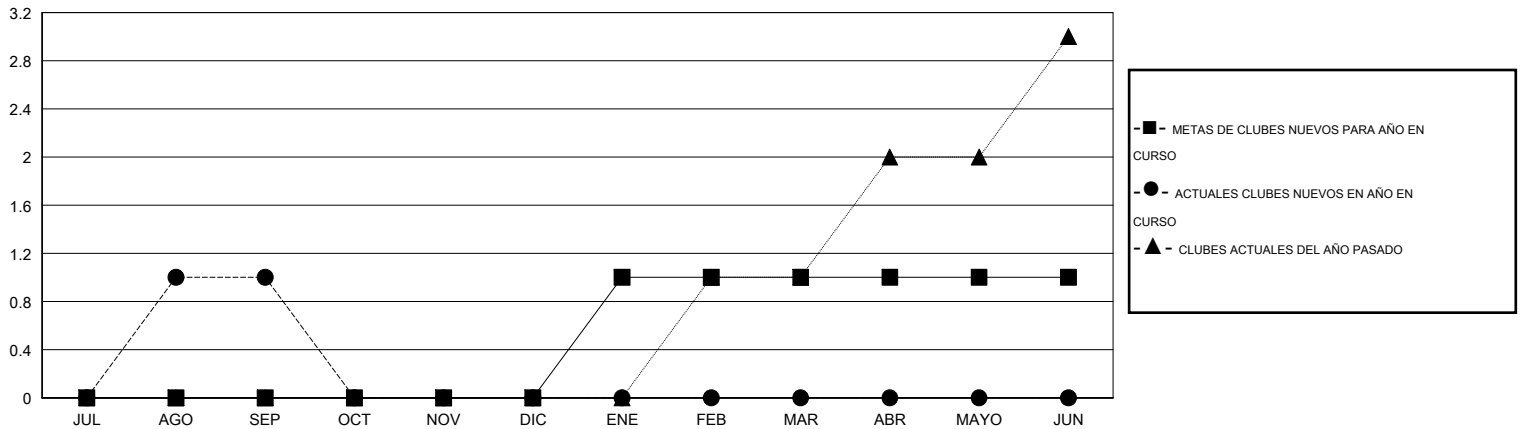

MONTHLY MEMBERSHIP PROGRESS REPORT

District R 3

Results as of: 9/30/2016

GMT: CARLOS JUSTINIANO

UBICACIÓN DOMINICAN REPUBLIC

GMT DE AE 3

Clubes					socios				
RESULTADOS DE 2016-2017					RESULTADOS DE 2016-2017				
TRIMESTRE	META DE CLUBES NUEVOS	NUEVOS CLUBES	CLUBES DADOS DE BAJA	GANANCIA/PÉRDIDA NETA	TRIMESTRE	META DE SOCIOS NUEVOS	SOCIOS FUNDADORES Y NUEVOS SOCIOS AÑADIDOS	SOCIOS DADOS DE BAJA	GANANCIA/PÉRDIDA NETA
JUL/AGO/SEP	0	1	0	1	JUL/AGO/SEP	-35	63	66	-3
OCT/NOV/DIC	0	0	0	0	OCT/NOV/DIC	35	0	0	0
ENE/FEB/MAR	1	0	0	0	ENE/FEB/MAR	46	0	0	0
ABR/MAYO/JUN	0	0	0	0	ABR/MAYO/JUN	-40	0	0	0

METAS Y CIFRA ACUMULATIVA DE CLUBES NUEVOS

METAS Y CIFRA ACUMULATIVA DE SOCIOS

CLUBES DADOS DE BAJA: 0	14 CLUBS OF 48 AÑADIERON 1 O MÁS SOCIOS NUEVOS	DISTRIBUCIÓN POR SEXO
		MASCULINO 754 (54.21%)
		FEMENINO 637 (45.79%)
SOCIOS DADOS DE BAJA	CLIC AQUÍ PARA DATOS DE SALUD DE CLUB	SOCIOS EN UNIDAD FAMILIAR 430
FALLECIDOS 1		CABEZA DE FAMILIA 176
CLUB CANCELADO 0		NO ES CABEZA DE FAMILIA 254
OTRO 65		
TOTAL 66		